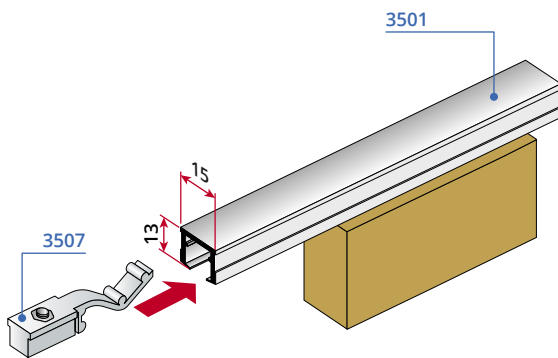

Kit 3500 / Blu

Sistema scorrevole per porte in legno o telaio in alluminio
Sliding system for wooden door or aluminium frame

Fissaggio binario | Rail fixing

Esempio di utilizzo di binario esterno
Using mode of external rail

Optional art 3512
 Insetto in acciaio per fissaggio binario art 3501
Steel insert for fixing rail art 3501

Preparazione anta | Door preparation

Guide inferiori | Lower sliders

L = min. 19 | max 28,5