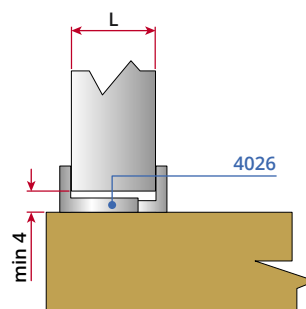

Kit 3500 / Blu

Sistema scorrevole per porte in legno o telaio in alluminio
Sliding system for wooden door or aluminium frame

Fissaggio binario | Rail fixing

Esempio di utilizzo di binario esterno
Using mode of external rail

Optional art 3512
 Insetto in acciaio per fissaggio binario art 3501
Steel insert for fixing rail art 3501

Preparazione anta | Door preparation

Guide inferiori | Lower sliders

L = min. 19 | max 28,5