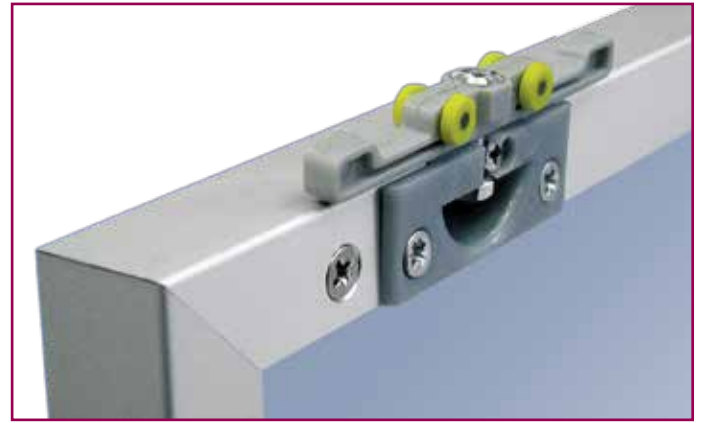

Kit 3500 / Blu

Sistema scorrevole per porte in legno o telaio in alluminio
Sliding system for wooden door or aluminium frame

Fissaggio binario | Rail fixing

Esempio di utilizzo di binario esterno
Using mode of external rail

Optional art 3512
 Insetto in acciaio per fissaggio binario art 3501
Steel insert for fixing rail art 3501

Preparazione anta | Door preparation

Guide inferiori | Lower sliders

L = min. 19 | max 28,5