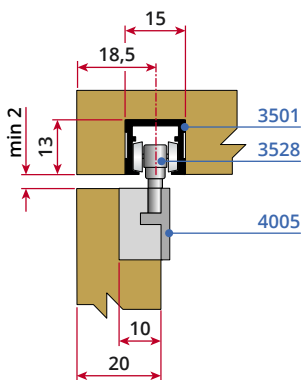

Kit 3500 / Blu

Sistema scorrevole per porte in legno o telaio in alluminio
Sliding system for wooden door or aluminium frame

Fissaggio binario | Rail fixing

Esempio di utilizzo di binario esterno
Using mode of external rail

Optional art 3512
 Insetto in acciaio per fissaggio binario art 3501
Steel insert for fixing rail art 3501

Preparazione anta | Door preparation

Guide inferiori | Lower sliders

L = min. 19 | max 28,5