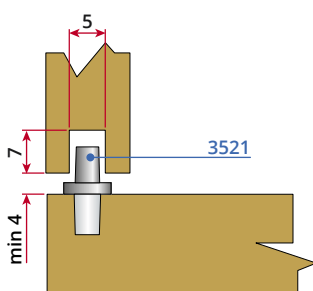

Kit 3500 / Blu

Sistema scorrevole per porte in legno o telaio in alluminio
Sliding system for wooden door or aluminium frame

Fissaggio binario | Rail fixing

Esempio di utilizzo di binario esterno
Using mode of external rail

Optional art 3512
 Insetto in acciaio per fissaggio binario art 3501
Steel insert for fixing rail art 3501

Preparazione anta | Door preparation

Guide inferiori | Lower sliders

L = min. 19 | max 28,5