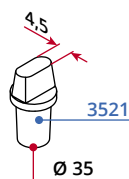

Kit 3500 / Blu

Sistema scorrevole per porte in legno o telaio in alluminio
Sliding system for wooden door or aluminium frame

Fissaggio binario | Rail fixing

Esempio di utilizzo di binario esterno
Using mode of external rail

Optional art 3512
 Insetto in acciaio per fissaggio binario art 3501
Steel insert for fixing rail art 3501

Preparazione anta | Door preparation

Guide inferiori | Lower sliders

L = min. 19 | max 28,5