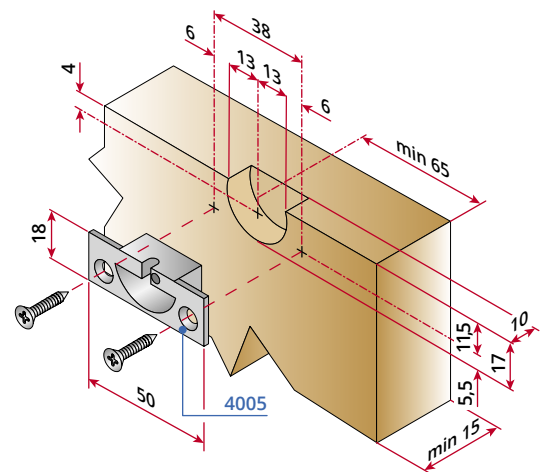

Kit 3500 / Blu

Sistema scorrevole per porte in legno o telaio in alluminio
Sliding system for wooden door or aluminium frame

Fissaggio binario | Rail fixing

Esempio di utilizzo di binario esterno
Using mode of external rail

Optional art 3512
 Insetto in acciaio per fissaggio binario art 3501
Steel insert for fixing rail art 3501

Preparazione anta | Door preparation

Guide inferiori | Lower sliders

L = min. 19 | max 28,5