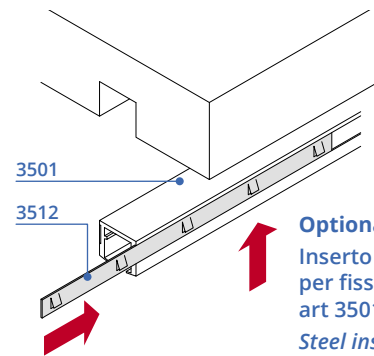

Kit 3500 / Blu

Sistema scorrevole per porte in legno o telaio in alluminio
Sliding system for wooden door or aluminium frame

Fissaggio binario | Rail fixing

Esempio di utilizzo di binario esterno
Using mode of external rail

Optional art 3512
 Insetto in acciaio per fissaggio binario art 3501
Steel insert for fixing rail art 3501

Preparazione anta | Door preparation

Guide inferiori | Lower sliders

L = min. 19 | max 28,5