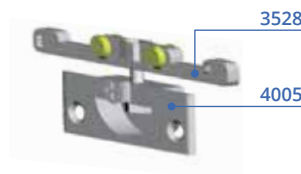

Kit 3500 / Blu

Sistema scorrevole per porte in legno o telaio in alluminio
Sliding system for wooden door or aluminium frame

Fissaggio binario | Rail fixing

Esempio di utilizzo di binario esterno
Using mode of external rail

Optional art 3512
 Insetto in acciaio per fissaggio binario art 3501
Steel insert for fixing rail art 3501

Preparazione anta | Door preparation

Guide inferiori | Lower sliders

L = min. 19 | max 28,5