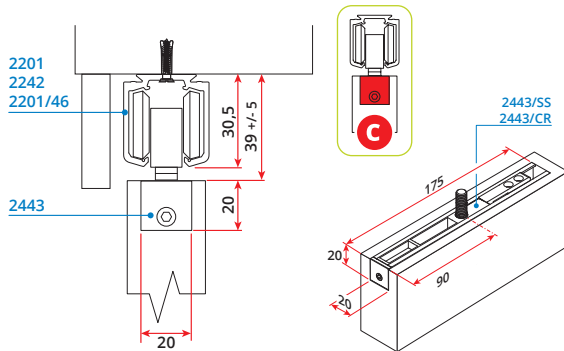

Kit 5670/130

5670/130

Art. List: 5666 x1 | 5679/S x1 | 2467 x2 | 2443/SS x2 | 5667 x2 | 2206/R x1
244/C x1 | 2090 x1 | 3308 x1

Avvertenze generali | General warnings

E' molto importante fissare i binari in perfetta posizione orizzontale.

It is very important to fix the rails in perfect horizontal position.

1 Rimuovere detriti e polvere dal binario, se in dotazione tramite la spugna 220.

2 Remove debris and dust from the rail, if available using the sponge art 220.

Colcolo dimensioni porta | Sizing of the door

Guida inferiore | Lower guide

Quote di fissaggio | Fixing measures

Kit compatibili Matching kits

5670/130

Corsa | Run 120 mm

Montaggio staffe "filo-binario" | Embended straps assembly