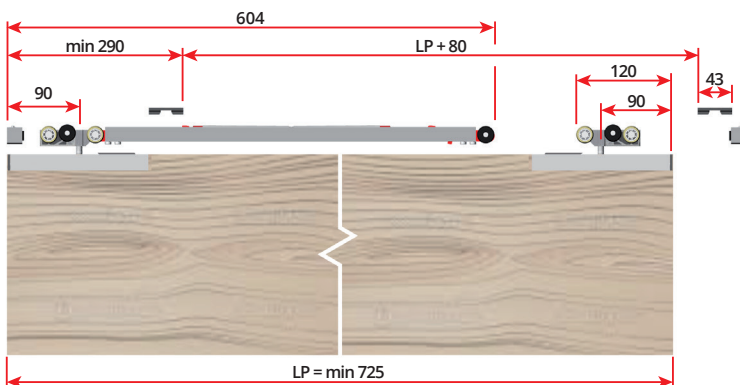

Colcolo dimensioni porta | Sizing of the door

Guida inferiore | Lower guide

Quote di fissaggio | Fixing measures

Kit compatibili Matching kits

5670/130

Corsa | Run 120 mm

Montaggio staffe "filo-binario" | Embended straps assembly