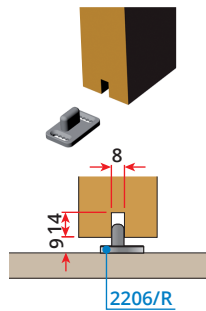

Kit 5670/130

5670/130

Art. List: 5666 x1 | 5679/S x1 | 2467 x2 | 2443/SS x2 | 5667 x2 | 2206/R x1
244/C x1 | 2090 x1 | 3308 x1

Avvertenze generali | General warnings

E' molto importante fissare i binari in perfetta posizione orizzontale.

It is very important to fix the rails in perfect horizontal position.

1 Rimuovere detriti e polvere dal binario, se in dotazione tramite la spugna 220.

2 Remove debris and dust from the rail, if available using the sponge art 220.

Stringere le viti con moderazione per evitare danneggiamenti. Dopo il posizionamento stringere le viti fino portarle a filo.

Tighten the screws with moderation, to avoid breakage. After placement tighten all the screws.

Colcolo dimensioni porta | Sizing of the door

Guida inferiore | Lower guide

Quote di fissaggio | Fixing measures

Kit compatibili Matching kits

5670/130

Corsa | Run 120 mm

Montaggio staffe "filo-binario" | Embended straps assembly