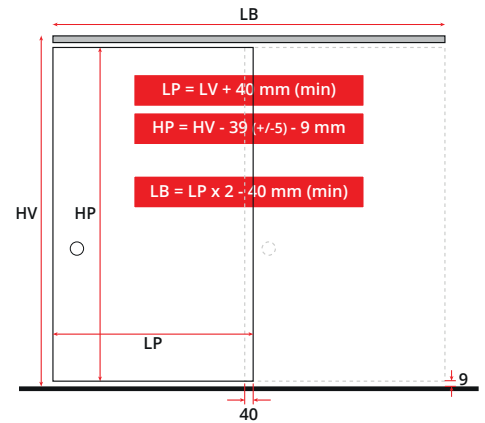

Kit 5670/130

5670/130

Art. List: 5666 x1 | 5679/S x1 | 2467 x2 | 2443/SS x2 | 5667 x2 | 2206/R x1
244/C x1 | 2090 x1 | 3308 x1

Avvertenze generali | General warnings

E' molto importante fissare i binari in perfetta posizione orizzontale.

It is very important to fix the rails in perfect horizontal position.

1 Rimuovere detriti e polvere dal binario, se in dotazione tramite la spugna 220.

2 Remove debris and dust from the rail, if available using the sponge art 220.

Colcolo dimensioni porta | Sizing of the door

Guida inferiore | Lower guide

Quote di fissaggio | Fixing measures

Kit compatibili Matching kits

5670/130

Corsa | Run 120 mm

Montaggio staffe "filo-binario" | Embended straps assembly