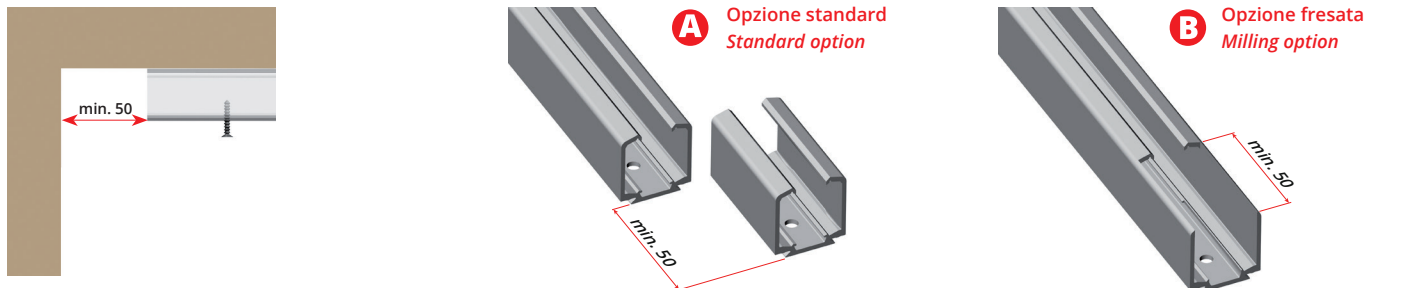

Sistema Easy-on | Easy-on system

Preparazione binario | Rail preparation