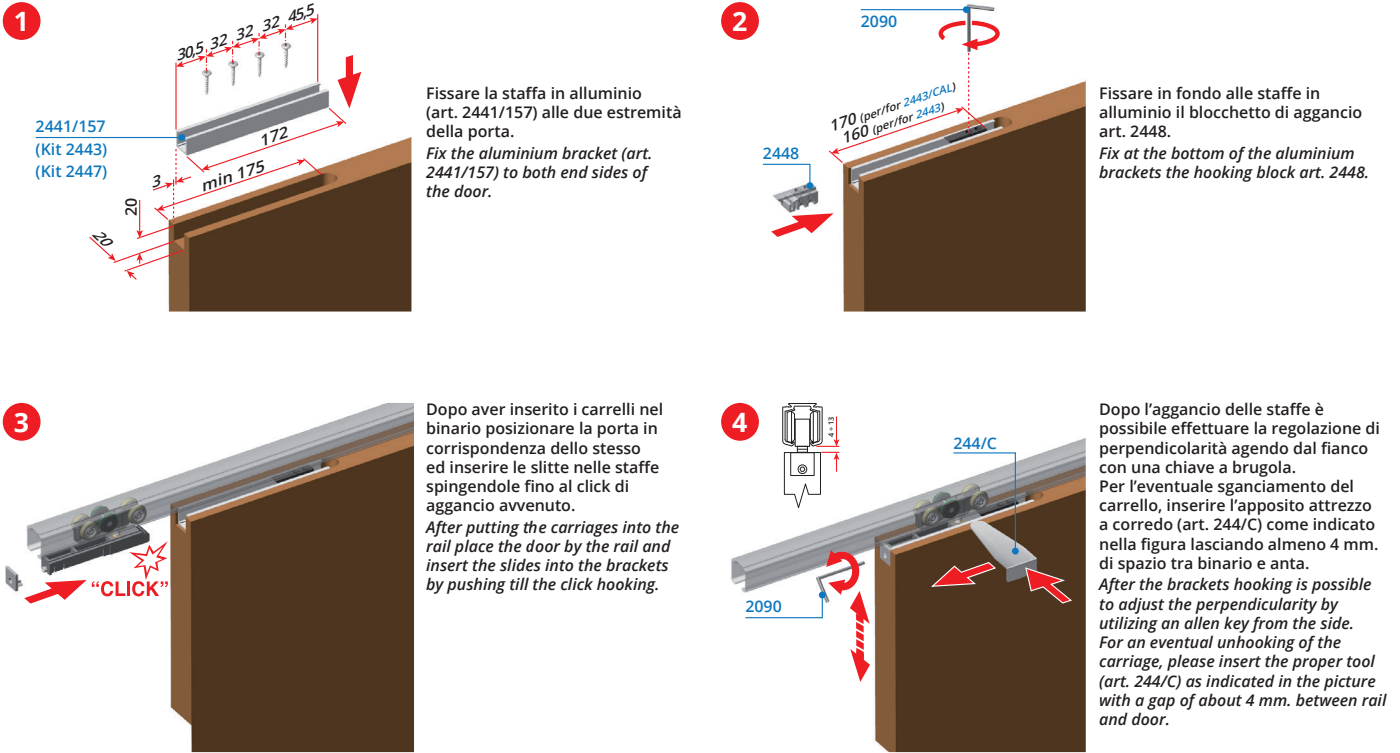

It is very important to fix the rails in perfect horizontal position.

1 Rimuovere detriti e polvere dal binario, se in dotazione tramite la spugna 220.

2 Remove debris and dust from the rail, if available using the sponge art 220.

Stringere le viti con moderazione per evitare danneggiamenti. Dopo il posizionamento stringere le viti fino portarle a filo.

Tighten the screws with moderation, to avoid breakage. After placement tighten all the screws.

Colcolo dimensioni porta | Sizing of the door

Guida inferiore | Lower guide

Quote di fissaggio | Fixing measures

Kit compatibili Matching kits

5670/130

Corsa | Run 120 mm

Montaggio staffe "filo-binario" | Embended straps assembly

Sistema Easy-on | Easy-on system

Preparazione binario | Rail preparation

Sequenza di montaggio kit Easy-on | Kit Easy-on assembly sequence