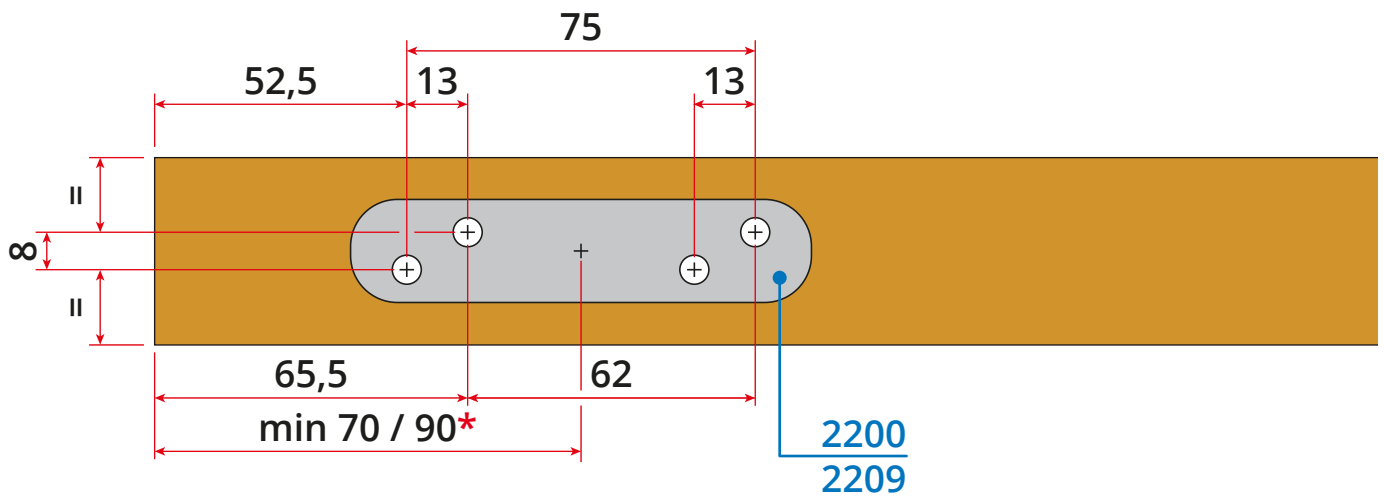

Art 2200 | 2209 | 2200/2 | 2209/2 - Serie 2200

Staffe e accessori | *Brackets and accessories*

art. 2200
Staffa incassabile
Embedded bracket

art. 2209
Staffa regolabile con
entrata laterale
*Adjustable bracket with
lateral entrance*

Foratura delle ante | *Doors perforation*

* Quote riferite all'uso del sistema easy-on | *Dimensions for easy-on system*